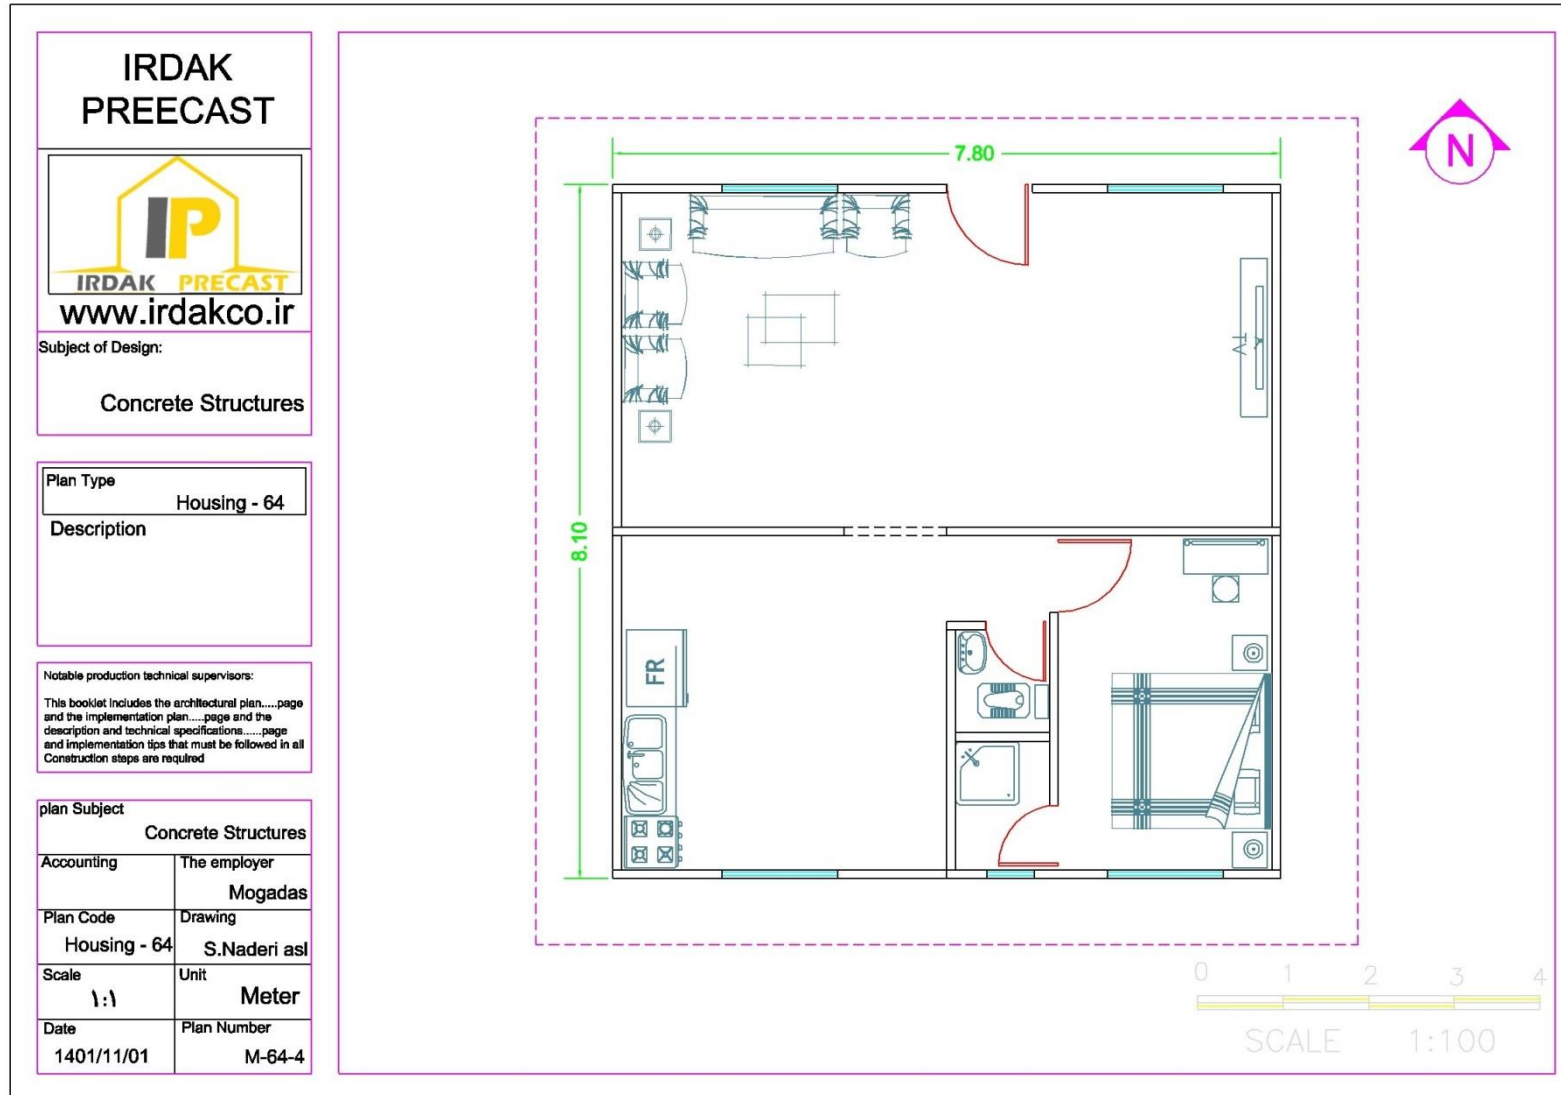

خانه پیش ساخته بتنی ایرداک

طراح و مجری سازه های پیش ساخته بتنی

❖ پلان سازه مسکونی M-۶۴۰۲:

❖ پلان سازه مسکونی M-۶۴۰۳:

خانه پیش ساخته بتنی ایرداک

طراح و مجری سازه های پیش ساخته بتنی

❖ پلان سازه مسکونی M-۶۴-۴

خانه پیش ساخته بتنی ایرداک

طراح و مجری سازه های پیش ساخته بتنی

❖ پلان سازه مسکونی M-۶۴-۵

❖ پلان سازه مسکونی M-۶۴-۶