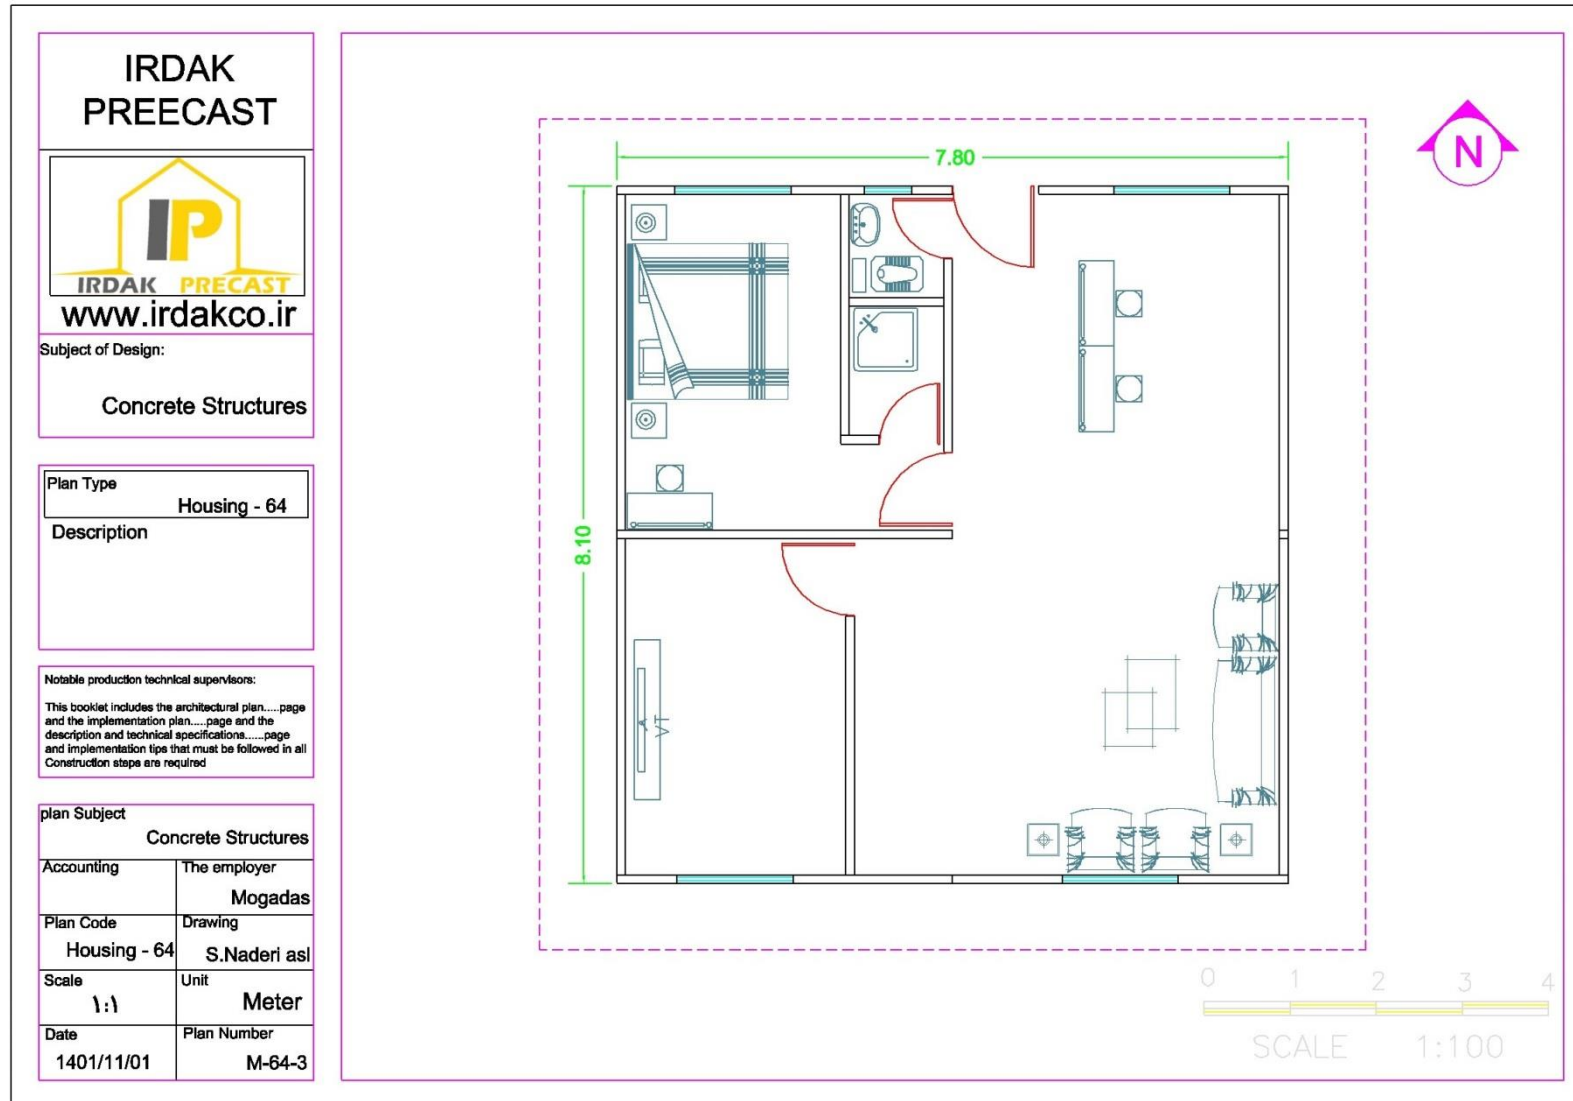

خانه پیش ساخته بتنی ایرداک

طراح و مجری سازه های پیش ساخته بتنی

❖ پلان سازه مسکونی M-۶۴۰۲:

❖ پلان سازه مسکونی M-۶۴۰۳:

خانه پیش ساخته بتنی ایرداک

طراح و مجری سازه های پیش ساخته بتنی

❖ پلان سازه مسکونی M-۶۴-۴

خانه پیش ساخته بتنی ایرداک

طراح و مجری سازه های پیش ساخته بتنی

❖ پلان سازه مسکونی M-۶۴-۵

❖ پلان سازه مسکونی M-۶۴-۶