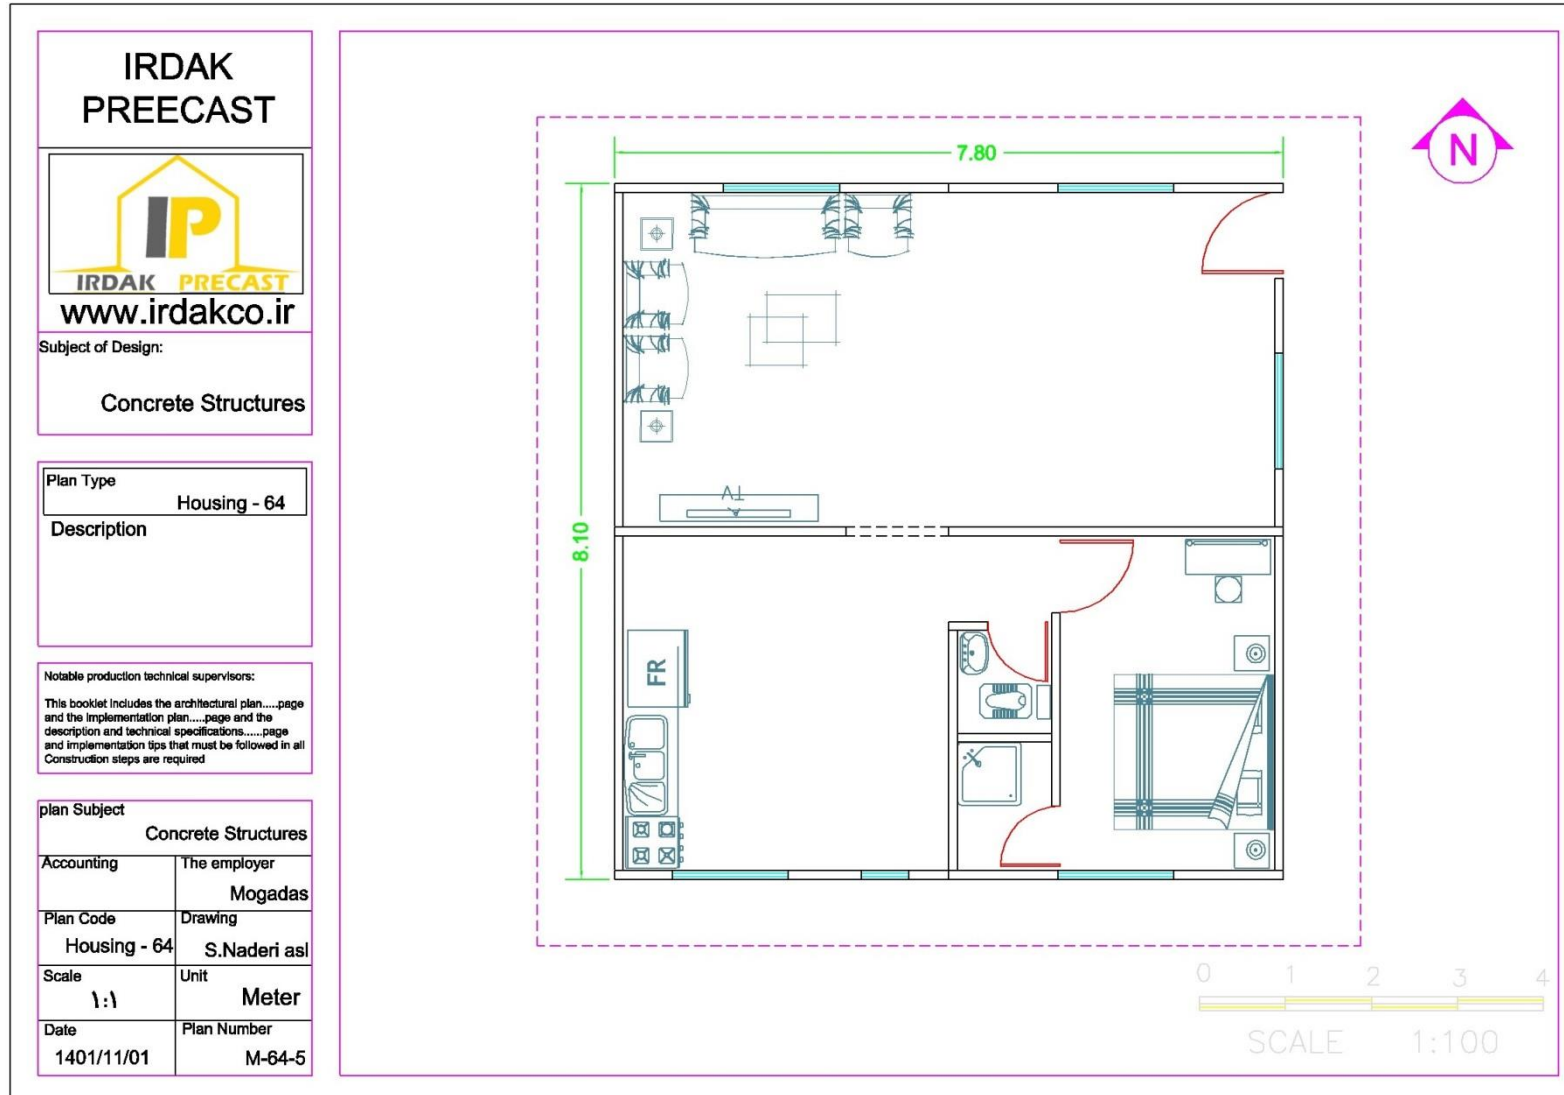

خانه پیش ساخته بتنی ایرداک

طراح و مجری سازه های پیش ساخته بتنی

❖ پلان سازه مسکونی M-۶۴۰۲:

❖ پلان سازه مسکونی M-۶۴۰۳:

خانه پیش ساخته بتنی ایرداک

طراح و مجری سازه های پیش ساخته بتنی

❖ پلان سازه مسکونی M-۶۴-۴

خانه پیش ساخته بتنی ایرداک

طراح و مجری سازه های پیش ساخته بتنی

❖ پلان سازه مسکونی M-۶۴-۵

❖ پلان سازه مسکونی M-۶۴-۶