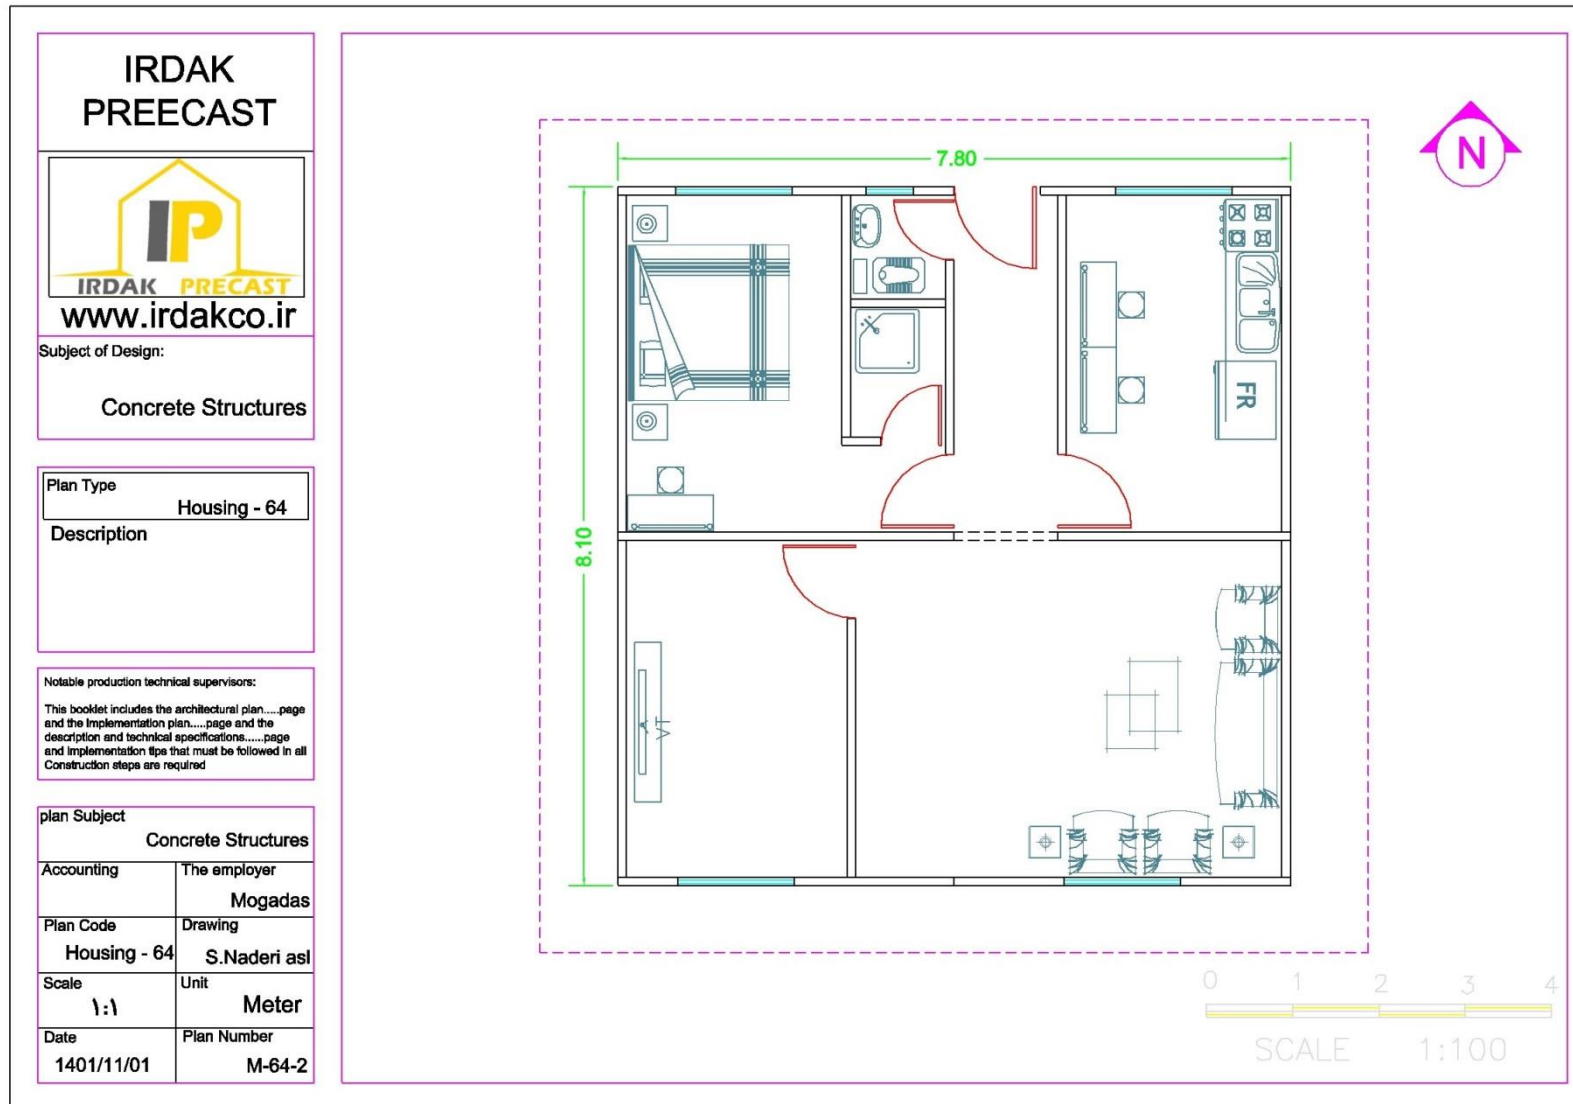

خانه پیش ساخته بتنی ایرداک

طراح و مجری سازه های پیش ساخته بتنی

❖ پلان سازه مسکونی M-۶۴۰۲:

❖ پلان سازه مسکونی M-۶۴۰۳:

خانه پیش ساخته بتنی ایرداک

طراح و مجری سازه های پیش ساخته بتنی

❖ پلان سازه مسکونی M-۶۴-۴

خانه پیش ساخته بتنی ایرداک

طراح و مجری سازه های پیش ساخته بتنی

❖ پلان سازه مسکونی M-۶۴-۵

❖ پلان سازه مسکونی M-۶۴-۶